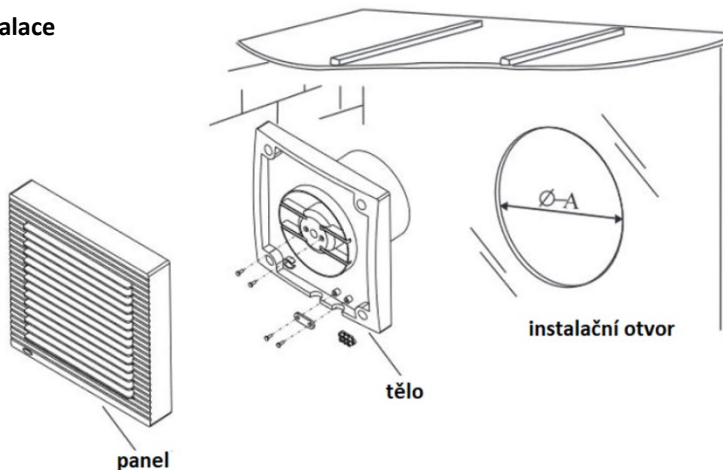

Instalace

Výrobek je vybaven dvěma otvory pro vedení napájecího kabelu. Otvorem pro boční vedení napájecí kabelu nebo otvorem pro skryté vedení kabelu pod tělem ventilátoru.

Na výrobek je vystaveno CE prohlášení o shodě v souladu s platnými předpisy. Na vyžádání u výrobce: info@solight.cz.
Výrobce: Solight Holding, s.r.o., Na Brně 1972, Hradec Králové 500 06, Česká republika.