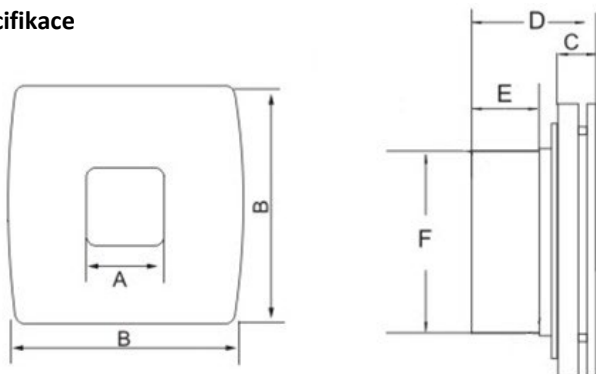

Specifikace

Parametr	AV04	AV05/T	AV06/T	AV07
A (mm)	90	90	90	90
B (mm)	155	140	158	140
C (mm)	17	33	34	33
D (mm)	85	120	95	120
E (mm)	55	87	61	87
F (mm)	97	98	98	98
Napětí	230 V	230 V	230 V	230 V
Frekvence	50 Hz	50 Hz	50 Hz	50 Hz
Výkon	13 W	13 W	13 W	13 W
Proudění vzduchu	62 m3	62 m3	62 m3	62 m3
Hluk	39 dB	39 dB	39 dB	39 db