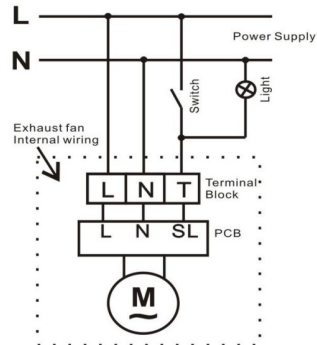

Specifikace

Parametr	AV04	AV05/T	AV06/T	AV07
A (mm)	90	90	90	90
B (mm)	155	140	158	140
C (mm)	17	33	34	33
D (mm)	85	120	95	120
E (mm)	55	87	61	87
F (mm)	97	98	98	98
Napětí	230 V	230 V	230 V	230 V
Frekvence	50 Hz	50 Hz	50 Hz	50 Hz
Výkon	13 W	13 W	13 W	13 W
Proudění vzduchu	62 m3	62 m3	62 m3	62 m3
Hluk	39 dB	39 dB	39 dB	39 db

Schéma zapojení pro variantu s časovačem:

L – fázový vodič – na červený vodič
N – nulový vodič – na modrý vodič
T – spínaná fáze – na černý vodič

Časovač

U modelů s časovačem je možné nastavit hodnotu zpožděného vypnutí 1, 5, 10, 15 nebo 20min. Nastavení se provádí na desce plošného spoje, která je pod hlavním panelem, pomocí jemného šroubováku.